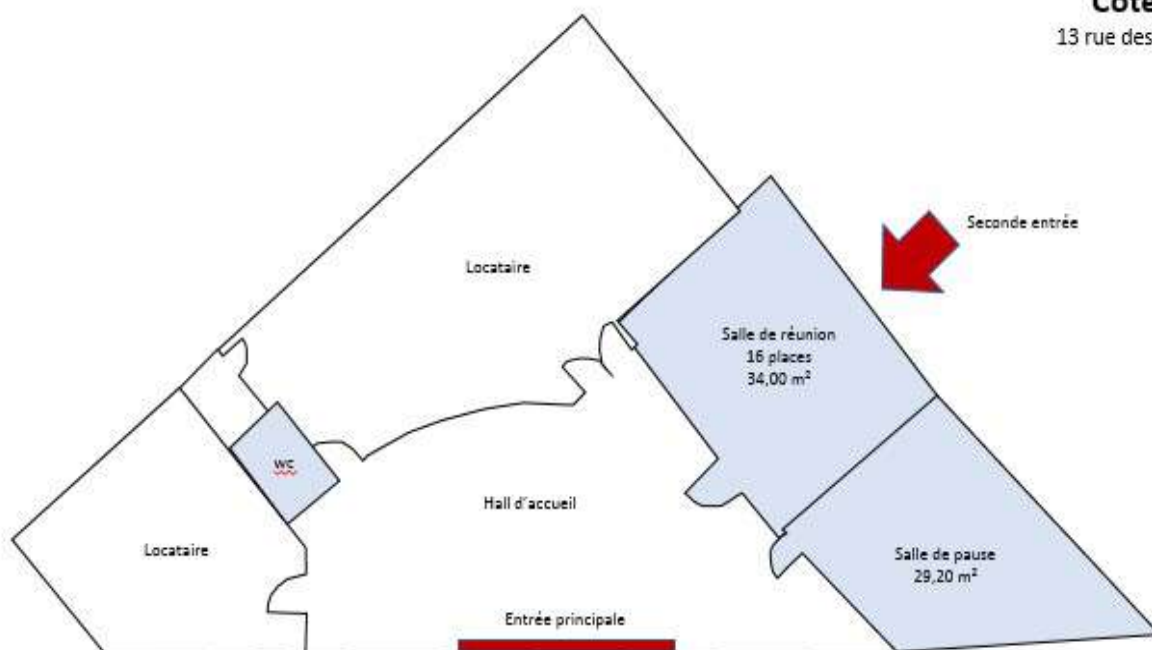

Plan ligne de bus n°1

Plan accès à la salle de réunion

Pépinière artisanale

Côté bureaux - RDC

13 rue des Livraindières 28100 DREUX

Agglo du Pays de Dreux

Pôle Développement et Aménagement du Territoire

4 rue de Châteaudun – BP 20159 – 28103 DREUX CEDEX